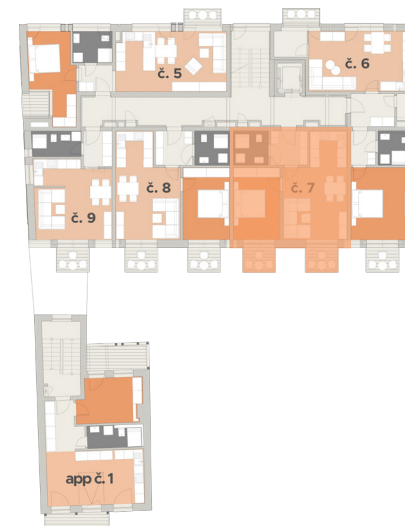

BYT 7

2-IZBOVÝ

3NP

CELKOVÁ PLOCHA
BYTU

57,13 m²

INTERIÉR

| | |
|-----------------------------|----------------------|
| A1-1 vstupná chodba | 5,16 m ² |
| A1-2 kúpeľňa | 4,07 m ² |
| A1-3 kuchyňa | 5,65 m ² |
| A1-4 obývacia izba, jedáleň | 19,13 m ² |
| A1-5 spálňa, izba | 13,78 m ² |
| pivničná kobka | 2,54 m ² |

50,33 m²

(z toho úžitková plocha 47,79 m²)

EXTERIÉR

| | |
|--------------|---------------------|
| A1-6a balkón | 3,40 m ² |
| A1-6b balkón | 3,40 m ² |

6,80 m²