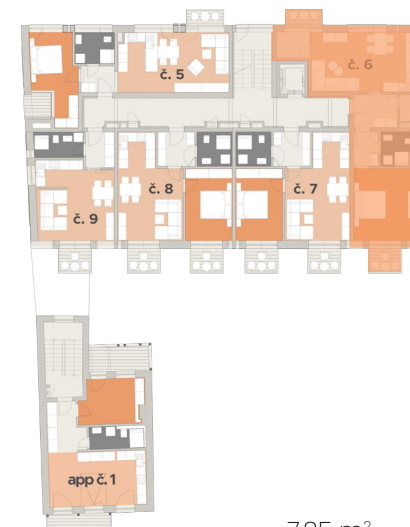

BYT 6

2-IZBOVÝ

3NP

CELKOVÁ PLOCHA
BYTU

71,54 m²

INTERIÉR

A1-1 vstupná chodba	7,85 m ²
A1-2 obývacia izba, kuchyňa, jedáleň	25,58 m ²
A1-3 ostatná plocha	3,49 m ²
A1-5 chodba	3,50 m ²
A1-6 kúpeľňa	3,92 m ²
A1-7 spálňa	18,16 m ²
pivničná kobka	2,94 m ²

65,44 m²

(z toho úžitková plocha 59,01 m²)

EXTERIÉR

A1-4 balkón	2,70 m ²
A1-8 balkón	3,40 m ²

6,10 m²

rezidenciaulicka.sk