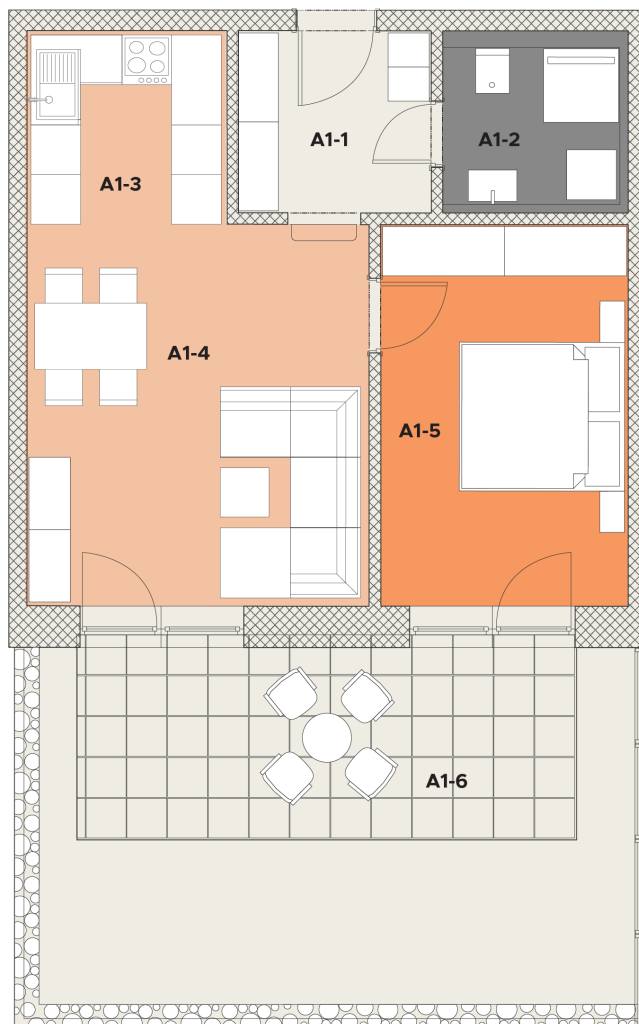

BYT 4

2-IZBOVÝ

2NP

CELKOVÁ PLOCHA
BYTU

86,28 m²

INTERIÉR

| | |
|-----------------------------|----------------------|
| A1-1 vstupná chodba | 5,16 m ² |
| A1-2 kúpeľňa | 4,07 m ² |
| A1-3 kuchyňa | 5,65 m ² |
| A1-4 obývacia izba, jedáleň | 19,13 m ² |
| A1-5 spálňa, izba | 13,78 m ² |
| pivničná kobka | 2,98 m ² |

50,77 m²

(z toho úžitková plocha 47,79 m²)

EXTERIÉR

| | |
|-------------|----------------------|
| A1-6 terasa | 35,51 m ² |
|-------------|----------------------|

35,51 m²