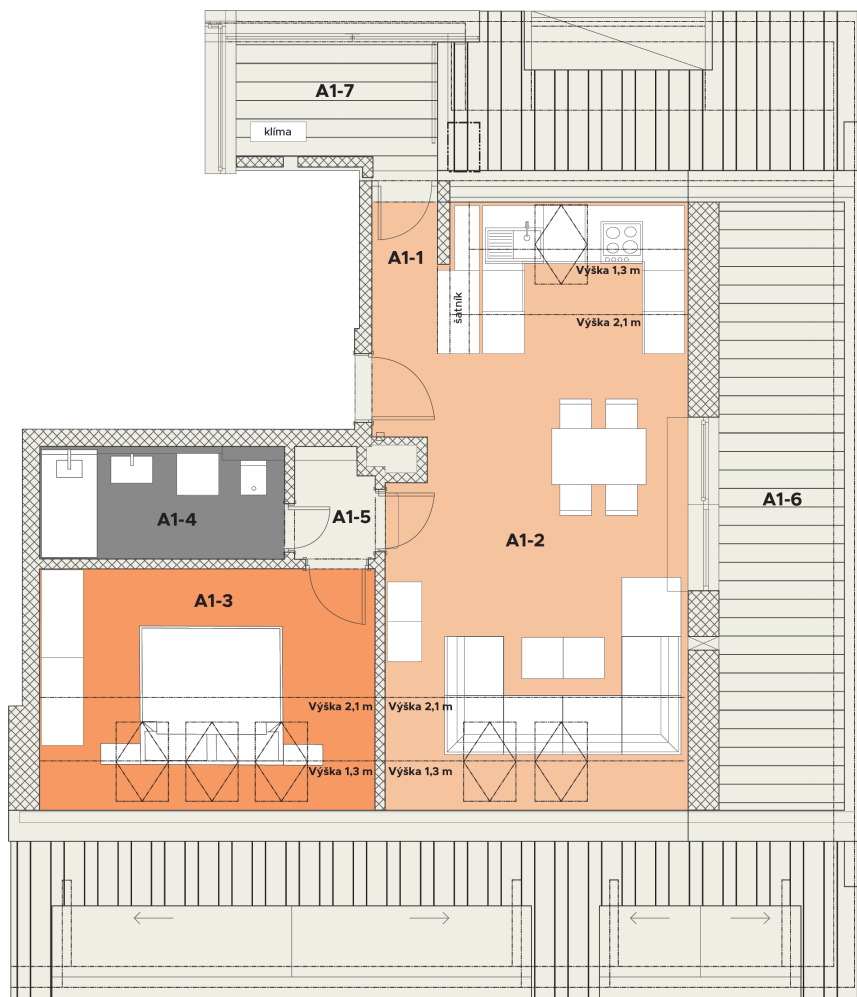

BYT 11

2-IZBOVÝ

4NP

CELKOVÁ PLOCHA
BYTU

86,02 m²

INTERIÉR

A1-1	vstupná chodba	4,53 m ²
A1-2	obývacia izba, kuchyňa, jedáleň priestor pod 1,3 m	28,46 m ²
A1-3	spálňa, izba priestor pod 1,3 m	13,38 m ²
A1-4	kúpeľňa	5,35 m ²
A1-5	chodba pivničná kobka	1,60 m ²
		2,93 m ²

64,53 m²

(z toho úžitková plocha 53,32 m²)

EXTERIÉR

A1-6	terasa	15,66 m ²
A1-7	terasa	5,83 m ²

21,49 m²