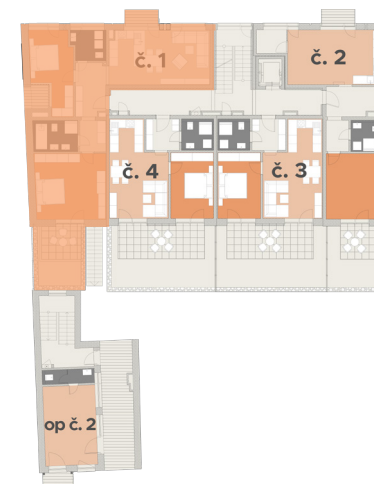

BYT 1

3-IZBOVÝ

2NP

CELKOVÁ PLOCHA
BYTU

110,28 m²

INTERIÉR

A1-1 vstupná chodba	8,08 m ²
A1-2 kúpeľňa	4,58 m ²
A1-3 kuchyňa, jedáleň	8,71 m ²
A1-4 obývacia izba	18,25 m ²
A1-5 spálňa, izba	15,13 m ²
A1-7 chodba	4,04 m ²
A1-8 kúpeľňa	5,87 m ²
A1-9 spálňa, izba, šatník	22,99 m ²
pivničná kobka	3,51 m ²

91,16 m²

(z toho úžitková plocha 87,65 m²)

EXTERIÉR

A1-6 balkón	2,70 m ²
A1-10 terasa	16,42 m ²

19,12 m²

rezidenciaulicka.sk