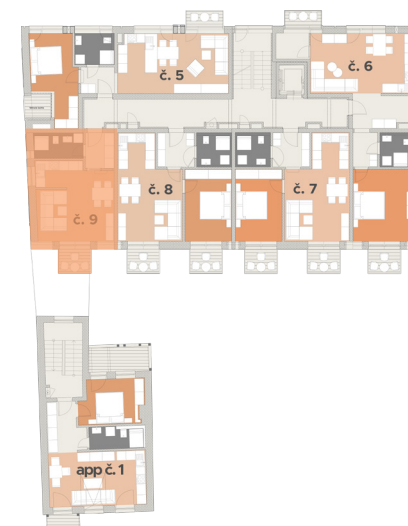

BYT 9

1-IZBOVÝ

3NP

INTERIÉR

36.31 m²

EXTERIÉR

3.40 m²

A1-1	vstupná chodba	4.17 m ²
A1-2	kúpeľňa	4.70 m ²
A1-3	kuchyňa, jedáleň	7.47 m ²
A1-4	obývací izba	16.94 m ²
A1-5	balkón	3.40 m ²
	pivničná kobka	2.93 m ²