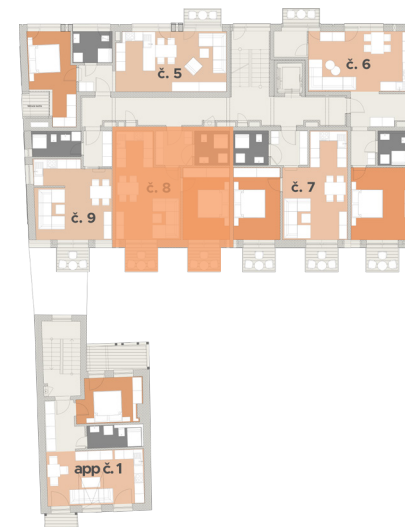

BYT 8

2-IZBOVÝ

3NP

INTERIÉR

50.70 m²

EXTERIÉR

6.80 m²

A1-1 vstupná chodba	5.16 m ²
A1-2 kúpeľňa	4.07 m ²
A1-3 kuchyňa	5.65 m ²
A1-4 obývacía izba, jedáleň	19.13 m ²
A1-5 spálňa, izba	13.78 m ²
A1-6a balkón	3.40 m ²
A1-6b balkón	3.40 m ²
pivničná kobka	2.91 m ²