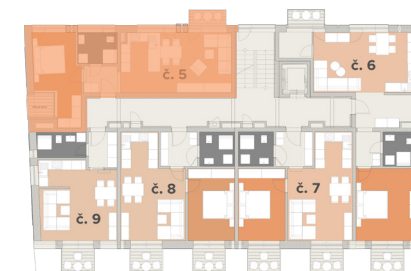

## BYT 5

2-IZBOVÝ

3NP

INTERIÉR

**53.47 m<sup>2</sup>**

EXTERIÉR

**2.70 m<sup>2</sup>**

A1-1 vstupná chodba	3.92 m <sup>2</sup>
A1-2 kúpeľňa	4.87 m <sup>2</sup>
A1-3 kuchyňa, jedáleň	8.71 m <sup>2</sup>
A1-4 obývacia izba	18.24 m <sup>2</sup>
A1-5 spálňa, izba	14.77 m <sup>2</sup>
A1-6 balkón	2.70 m <sup>2</sup>
pivničná kobka	2.96 m <sup>2</sup>