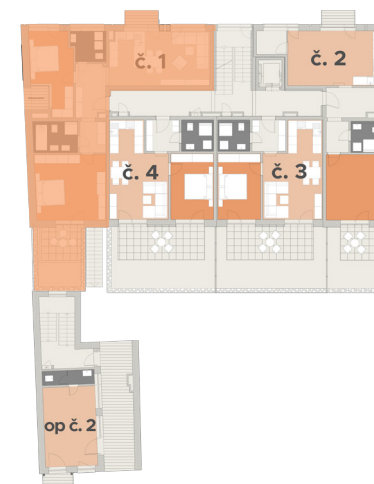

BYT 1

3-IZBOVÝ

2NP

INTERIÉR

91.16 m²

EXTERIÉR

19.12 m²

A1-1	vstupná chodba	8.08 m ²
A1-2	kúpeľňa	4.58 m ²
A1-3	kuchyňa, jedáleň	8.71 m ²
A1-4	obývacia izba	18.25 m ²
A1-5	spálňa, izba	15.13 m ²
A1-6	balkón	2.70 m ²
A1-7	chodba	4.04 m ²
A1-8	kúpeľňa	5.87 m ²
A1-9	spálňa, izba, šatník	22.99 m ²
A1-10	terasa	16.42 m ²
	pivničná kobka	3.51 m ²